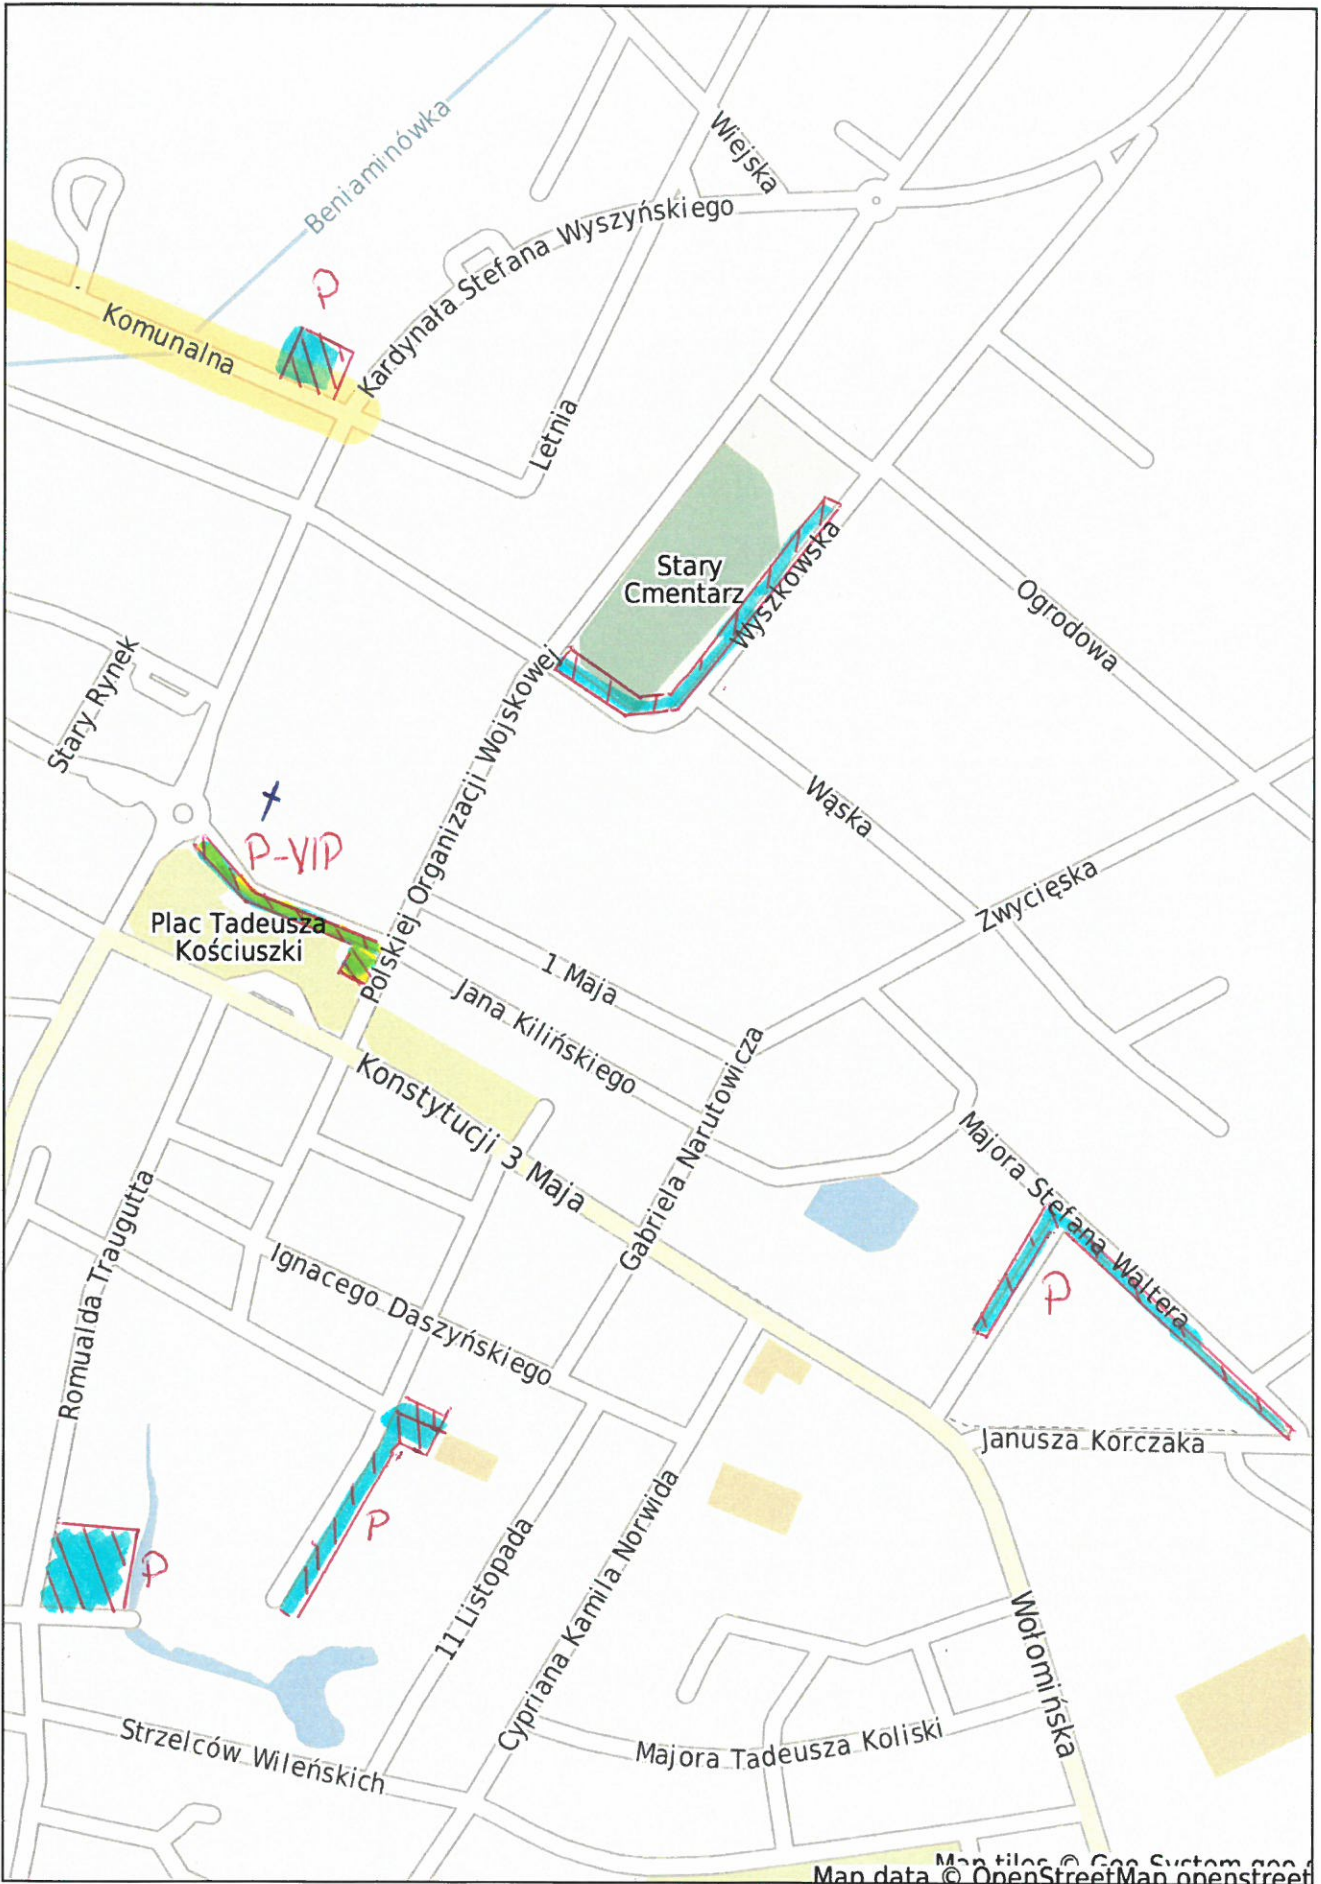

System Informacji Przestrzennej Powiatu Wołomińskiego

skala 1 : 5000

MIEJSCA PARKINGOWE W JEDNYM UD. WJ. DŁUGI F. - RENCORZAWIA
W KOLEJACI PRZEMIANIA PANSULEGO
W KOLEJACI PRZEMIANIA PANSULEGO

Map tiles © Geo System geo
Map data © OpenStreetMap openstreet

PARKING

PARKING VIP